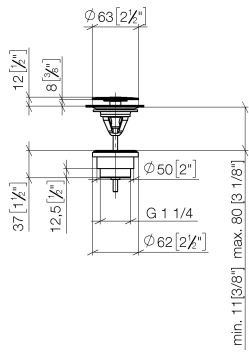

Ablaufgarnitur ohne Druckverschluss 1 1/4" - Chrom gebürstet

IMO

10 126 970

Nur für Becken ohne Überlauf geeignet.

10 126 970

mm [inches]

10 126 970

Ersatzteile für die
anderen
Oberflächenvarianten
finden Sie hier:
Chrom

Ersatzteilstückliste

Nr.	Artikelnummer	Benennung	Verbaumenge	Lieferzeit
1	09 31 20 097-93	Stopfen	1	20
2	09 30 30 179 90	Schraube	1	2
3	09 11 01 038-93	Kelch	1	20
4	09 14 05 061 90	Dichtung	1	2
5	09 14 03 153 90	Dichtung	1	2
6	09 11 10 156-93	Anschluss	1	20