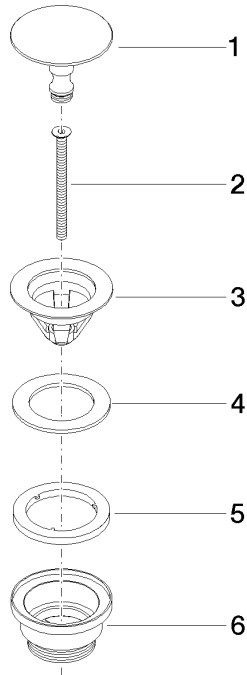

10 126 970

Passt zu: IMO, LULU, MADISON, MEM,
TARA, CL.1, LISSÉ, VAIA, META, CYO

	Chrom gebürstet	10 126 970-93
	Chrom	10 126 970-00
	Platin gebürstet	10 126 970-06
	Platin	10 126 970-08
	Messing (23kt Gold)	10 126 970-09
	Dark Chrome	10 126 970-19
	Light Gold	10 126 970-26
	Light Gold gebürstet	10 126 970-27
	Messing gebürstet (23kt Gold)	10 126 970-28
	Schwarz matt	10 126 970-33
	Bronze gebürstet	10 126 970-42
	Champagne gebürstet (22kt Gold)	10 126 970-46
	Champagne (22kt Gold)	10 126 970-47
	Dark Platinum gebürstet	10 126 970-99

Ablaufgarnitur ohne Druckverschluss 1 1/4" - Chrom gebürstet

IMO

10 126 970

Nur für Becken ohne Überlauf geeignet.

10 126 970

mm [inches]

10 126 970

Ersatzteile für die
anderen
Oberflächenvarianten
finden Sie hier:
Chrom

Ersatzteilstückliste

Nr.	Artikelnummer	Benennung	Verbaumenge	Lieferzeit
1	09 31 20 097-93	Stopfen	1	20
2	09 30 30 179 90	Schraube	1	2
3	09 11 01 038-93	Kelch	1	20
4	09 14 05 061 90	Dichtung	1	2
5	09 14 03 153 90	Dichtung	1	2
6	09 11 10 156-93	Anschluss	1	20